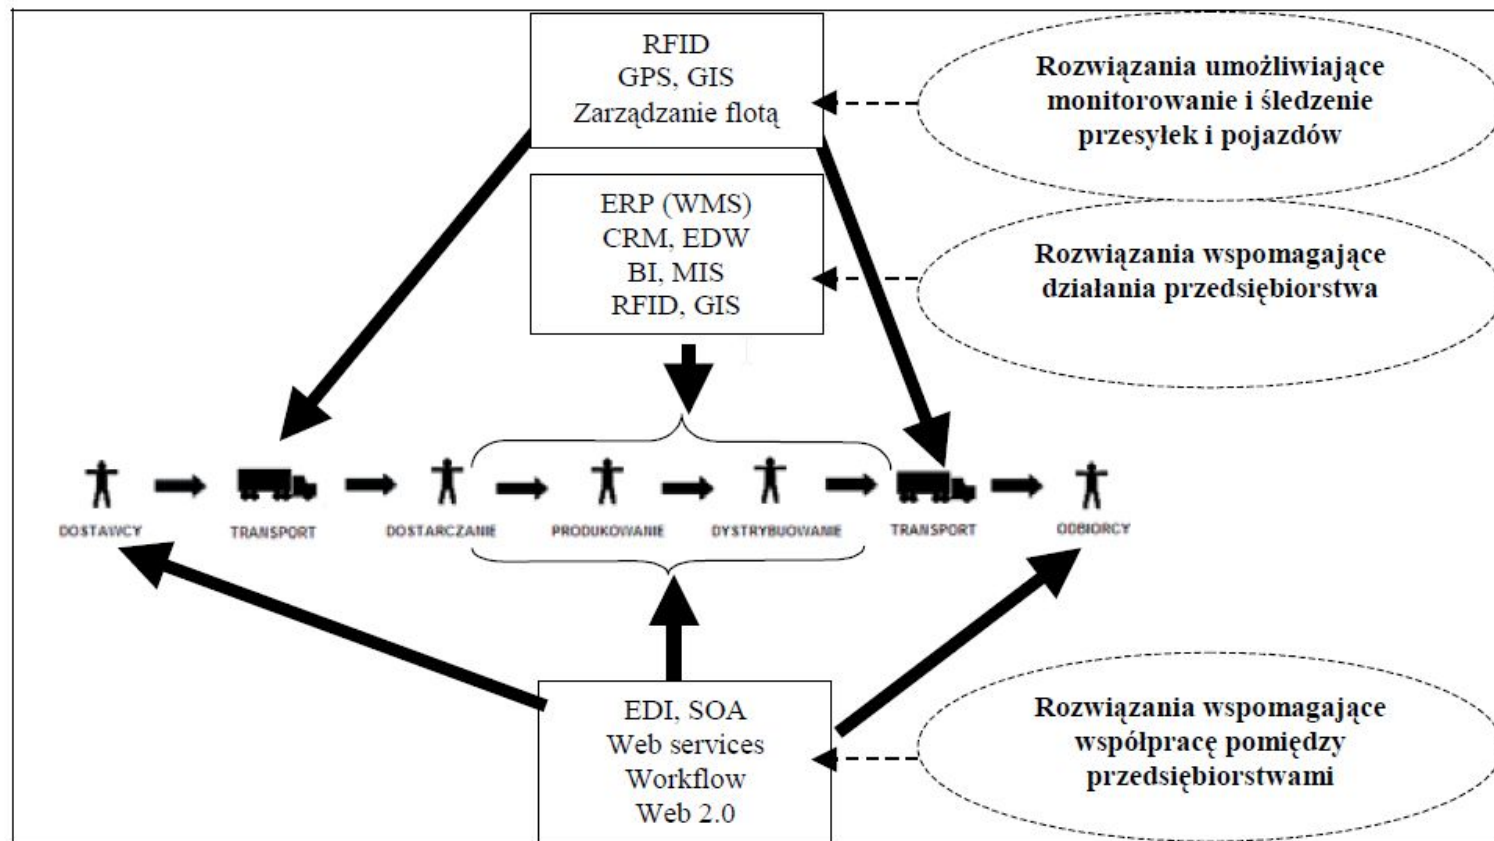

# Zawód logistyka w dobie automatyzacji

**...czy ktoś Was jeszcze potrzebuje?**

NA ŻYWO

WYDANIE SPECJALNE

GRA  
O TRON

TOTALNA OPOZYCJA PRZYGOTOWUJE SIĘ DO PUCZU I WZYWA SMOKI  
Z ZAGRANICY DO INTERWENCJI

godz. 19:57

SZEF PSL: TA USTAWA NIE JEST DLA POLAKÓW, NIE JEST DLA SPRAWIEDLIWOŚCI, JEST DLA BEZPIECZEŃSTWA WŁADZY

PILNE

TVP INFO

TURA: 9 KOLEJNYCH OSÓB ZATRZYMANÝCH WS. ZABÓJSTWA IWOI

17:37

**SYSTEM  
BIG DATA**

**ANALIZA  
ZEBRANYCH  
DANYCH**

# EDI

(Electronic Data Interchange)